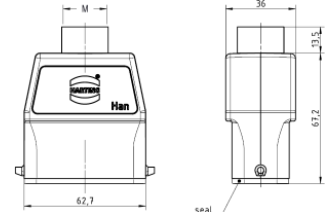

### Han® Metal Hoods\* - High Construction - Top Entry

Part No.	Description	Thread (M)	Price
0920-0100440	1 Lever	PG-16	\$26.85
0920-0100441	1 Lever	PG-21	\$28.75
1920-0100446	1 Lever	M20	\$23.50