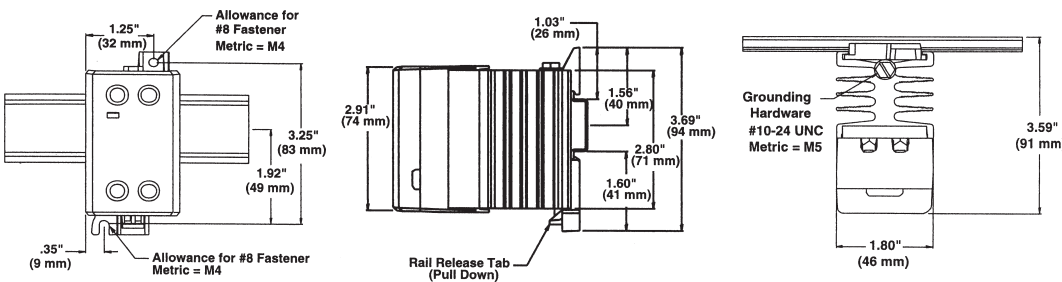

### STYLE A - Single Phase, 18A

PART NO.	CAPACITY	OUTPUT VOLTAGE	PHASE	PRICE
DA10-24F0-0000	18A	120-240VAC	1Ø	\$126.80
DA10-60F0-0000	18A	277-600VAC	1Ø	132.40

### STYLE B - Single and Three Phase, up to 35A

PART NO.	CAPACITY	OUTPUT VOLTAGE	PHASE	PRICE
DB10-24F0-0000	35A	120-240VAC	1Ø	\$165.40
DB10-60F0-0000	35A	277-600VAC	1Ø	171.00
DB20-24F0-0000	25A	120-240VAC	3Ø-2LEG	192.15
DB20-60F0-0000	25A	277-600VAC	3Ø-2LEG	203.17
DB30-24F0-0000	17A	120-240VAC	3Ø-3LEG	232.60
DB30-60F0-0000	17A	277-600VAC	3Ø-3LEG	249.15