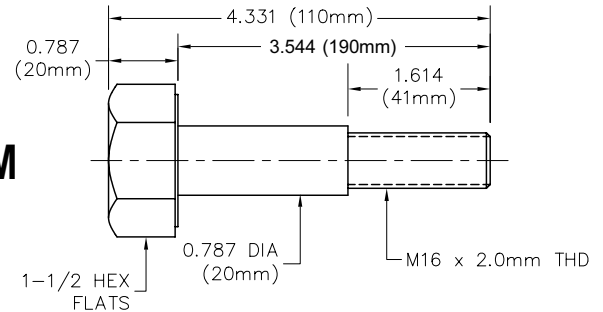

HEAVY DUTY HEX HEAD BOLTS

OVERSIZE HEX HEAD - METRIC SIZES

M16 X 2.0MM

M16 X 2.0MM

PART NO. M1658S

1 - 8 pcs	\$10.50 ea.
9 - 23	\$10.00 ea.
24 & over	\$9.50 ea.

1 - 8 pcs	\$10.50 ea.
9 - 23	\$10.00 ea.
24 & over	\$9.50 ea.

M16 X 2.0MM

M16 X 2.0MM

PART NO. M1658L

1 - 8 pcs	\$11.25 ea.
9 - 23	\$10.75 ea.
24 & over	\$10.00 ea.

1 - 8 pcs	\$11.25 ea.
9 - 23	\$10.75 ea.
24 & over	\$10.00 ea.

M20 X 2.5MM

M20 X 2.5MM

PART NO. M2034S

1 - 8 pcs	\$10.60 ea.
9 - 23	\$10.10 ea.
24 & over	\$9.50 ea.

1 - 8 pcs	\$11.75 ea.
9 - 23	\$11.25 ea.
24 & over	\$10.75 ea.

M24 X 3MM

M24 X 3MM

PART NO. M2410S

1 - 8 pcs	\$11.50 ea.
9 - 23	\$10.90 ea.
24 & over	\$10.35 ea.