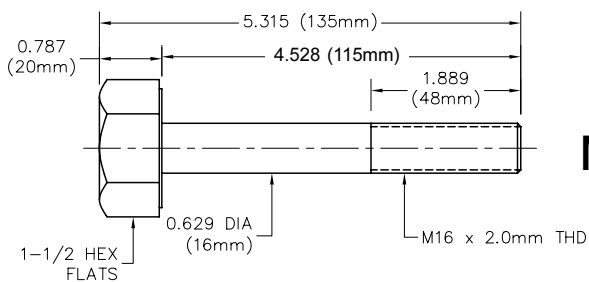

HEAVY DUTY HEX HEAD BOLTS

OVERSIZE HEX HEAD - METRIC SIZES

M16 X 2.0MM

M16 X 2.0MM

PART NO. M1658S

1 - 8 pcs	\$10.50 ea.
9 - 23	\$10.00 ea.
24 & over	\$9.50 ea.

1 - 8 pcs	\$10.50 ea.
9 - 23	\$10.00 ea.
24 & over	\$9.50 ea.

M16 X 2.0MM

M16 X 2.0MM

PART NO. M1658L

1 - 8 pcs	\$11.25 ea.
9 - 23	\$10.75 ea.
24 & over	\$10.00 ea.

1 - 8 pcs	\$11.25 ea.
9 - 23	\$10.75 ea.
24 & over	\$10.00 ea.

M20 X 2.5MM

M20 X 2.5MM

PART NO. M2034S

1 - 8 pcs	\$10.60 ea.
9 - 23	\$10.10 ea.
24 & over	\$9.50 ea.

1 - 8 pcs	\$11.75 ea.
9 - 23	\$11.25 ea.
24 & over	\$10.75 ea.

M24 X 3MM

M24 X 3MM

PART NO. M2410S

1 - 8 pcs	\$11.50 ea.
9 - 23	\$10.90 ea.
24 & over	\$10.35 ea.