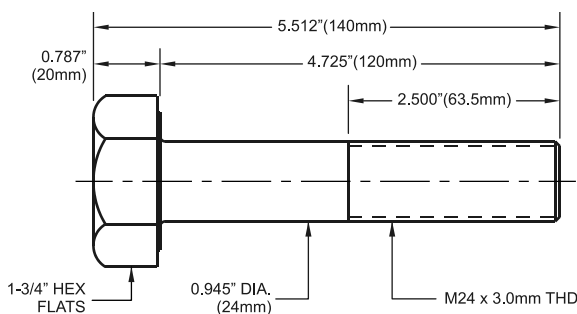

HEAVY DUTY HEX HEAD BOLTS

OVERSIZE HEX HEAD - METRIC SIZES

M16 X 2.0MM

M16 X 2.0MM

PART NO. M1658S

1 - 8 pcs	\$10.50 ea.
9 - 23	\$10.00 ea.
24 & over	\$9.50 ea.

1 - 8 pcs	\$10.50 ea.
9 - 23	\$10.00 ea.
24 & over	\$9.50 ea.

M16 X 2.0MM

M16 X 2.0MM

PART NO. M1658L

1 - 8 pcs	\$11.25 ea.
9 - 23	\$10.75 ea.
24 & over	\$10.00 ea.

1 - 8 pcs	\$11.25 ea.
9 - 23	\$10.75 ea.
24 & over	\$10.00 ea.

M20 X 2.5MM

M20 X 2.5MM

PART NO. M2034S

1 - 8 pcs	\$10.60 ea.
9 - 23	\$10.10 ea.
24 & over	\$9.50 ea.

1 - 8 pcs	\$11.75 ea.
9 - 23	\$11.25 ea.
24 & over	\$10.75 ea.

M24 X 3MM

M24 X 3MM

PART NO. M2410S

1 - 8 pcs	\$11.50 ea.
9 - 23	\$10.90 ea.
24 & over	\$10.35 ea.