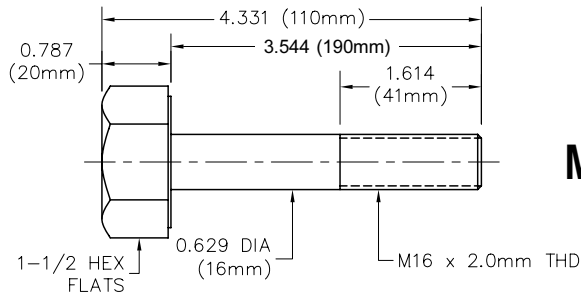

HEAVY DUTY HEX HEAD BOLTS

OVERSIZE HEX HEAD - METRIC SIZES

M16 X 2.0MM

M16 X 2.0MM

PART NO. M1658S

1 - 8 pcs	\$10.50 ea.
9 - 23	\$10.00 ea.
24 & over	\$9.50 ea.

1 - 8 pcs	\$10.50 ea.
9 - 23	\$10.00 ea.
24 & over	\$9.50 ea.

M16 X 2.0MM

M16 X 2.0MM

PART NO. M1658L

1 - 8 pcs	\$11.25 ea.
9 - 23	\$10.75 ea.
24 & over	\$10.00 ea.

1 - 8 pcs	\$11.25 ea.
9 - 23	\$10.75 ea.
24 & over	\$10.00 ea.

M20 X 2.5MM

M20 X 2.5MM

PART NO. M2034S

1 - 8 pcs	\$10.60 ea.
9 - 23	\$10.10 ea.
24 & over	\$9.50 ea.

1 - 8 pcs	\$11.75 ea.
9 - 23	\$11.25 ea.
24 & over	\$10.75 ea.

M24 X 3MM

M24 X 3MM

PART NO. M2410S

1 - 8 pcs	\$11.50 ea.
9 - 23	\$10.90 ea.
24 & over	\$10.35 ea.