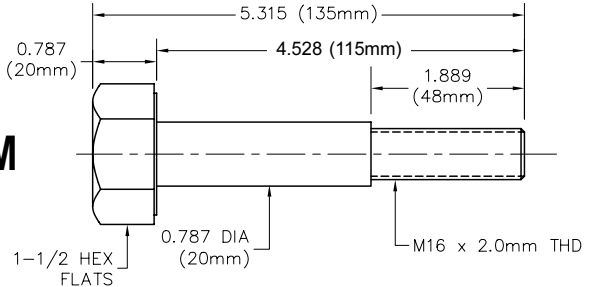

HEAVY DUTY HEX HEAD BOLTS

OVERSIZE HEX HEAD - METRIC SIZES

M16 X 2.0MM

M16 X 2.0MM

PART NO. M1658S

1 - 8 pcs	\$10.50 ea.
9 - 23	\$10.00 ea.
24 & over	\$9.50 ea.

1 - 8 pcs	\$10.50 ea.
9 - 23	\$10.00 ea.
24 & over	\$9.50 ea.

M16 X 2.0MM

M16 X 2.0MM

PART NO. M1658L

1 - 8 pcs	\$11.25 ea.
9 - 23	\$10.75 ea.
24 & over	\$10.00 ea.

1 - 8 pcs	\$11.25 ea.
9 - 23	\$10.75 ea.
24 & over	\$10.00 ea.

M20 X 2.5MM

M20 X 2.5MM

PART NO. M2034S

1 - 8 pcs	\$10.60 ea.
9 - 23	\$10.10 ea.
24 & over	\$9.50 ea.

1 - 8 pcs	\$11.75 ea.
9 - 23	\$11.25 ea.
24 & over	\$10.75 ea.

M24 X 3MM

M24 X 3MM

PART NO. M2410S

1 - 8 pcs	\$11.50 ea.
9 - 23	\$10.90 ea.
24 & over	\$10.35 ea.