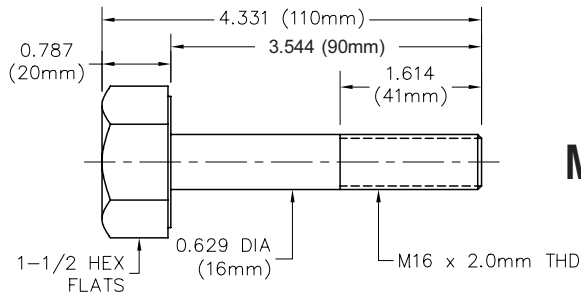

HEAVY DUTY HEX HEAD BOLTS

OVERSIZE HEX HEAD - **METRIC SIZES**

M16 X 2.0MM

M16 X 2.0MM

PART NO. M1658S

1 - 8 pcs	\$10.50 ea.
9 - 23	\$10.00 ea.
24 & over	\$9.50 ea.

1 - 8 pcs	\$10.50 ea.
9 - 23	\$10.00 ea.
24 & over	\$9.50 ea.

M16 X 2.0MM

M16 X 2.0MM

PART NO. M1658L

1 - 8 pcs	\$11.25 ea.
9 - 23	\$10.75 ea.
24 & over	\$10.00 ea.

1 - 8 pcs	\$11.25 ea.
9 - 23	\$10.75 ea.
24 & over	\$10.00 ea.

M20 X 2.5MM

M20 X 2.5MM

PART NO. M2034S

1 - 8 pcs	\$10.60 ea.
9 - 23	\$10.10 ea.
24 & over	\$9.50 ea.

1 - 8 pcs	\$11.75 ea.
9 - 23	\$11.25 ea.
24 & over	\$10.75 ea.

M24 X 3MM

M24 X 3MM

PART NO. M2410S

1 - 8 pcs	\$11.50 ea.
9 - 23	\$10.90 ea.
24 & over	\$10.35 ea.