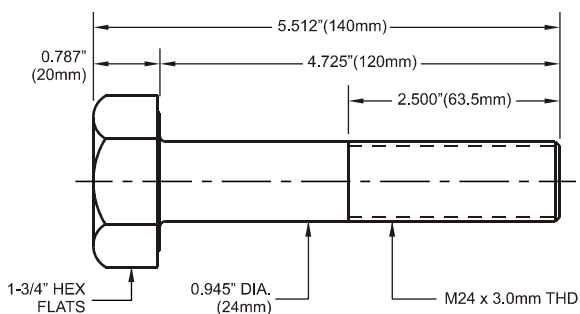

HEAVY DUTY HEX HEAD BOLTS

OVERSIZE HEX HEAD - **METRIC SIZES**

M16 X 2.0MM

M16 X 2.0MM

PART NO. M1658S

1 - 8 pcs	\$10.50 ea.
9 - 23	\$10.00 ea.
24 & over	\$9.50 ea.

1 - 8 pcs	\$10.50 ea.
9 - 23	\$10.00 ea.
24 & over	\$9.50 ea.

M16 X 2.0MM

M16 X 2.0MM

PART NO. M1658L

1 - 8 pcs	\$11.25 ea.
9 - 23	\$10.75 ea.
24 & over	\$10.00 ea.

1 - 8 pcs	\$11.25 ea.
9 - 23	\$10.75 ea.
24 & over	\$10.00 ea.

M20 X 2.5MM

M20 X 2.5MM

PART NO. M2034S

1 - 8 pcs	\$10.60 ea.
9 - 23	\$10.10 ea.
24 & over	\$9.50 ea.

1 - 8 pcs	\$11.75 ea.
9 - 23	\$11.25 ea.
24 & over	\$10.75 ea.

M24 X 3MM

M24 X 3MM

PART NO. M2410S

1 - 8 pcs	\$11.50 ea.
9 - 23	\$10.90 ea.
24 & over	\$10.35 ea.