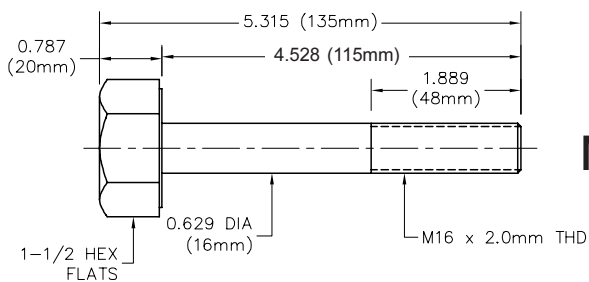

HEAVY DUTY HEX HEAD BOLTS

OVERSIZE HEX HEAD - **METRIC SIZES**

M16 X 2.0MM

M16 X 2.0MM

PART NO. M1658S

1 - 8 pcs	\$10.50 ea.
9 - 23	\$10.00 ea.
24 & over	\$9.50 ea.

1 - 8 pcs	\$10.50 ea.
9 - 23	\$10.00 ea.
24 & over	\$9.50 ea.

M16 X 2.0MM

M16 X 2.0MM

PART NO. M1658L

1 - 8 pcs	\$11.25 ea.
9 - 23	\$10.75 ea.
24 & over	\$10.00 ea.

1 - 8 pcs	\$11.25 ea.
9 - 23	\$10.75 ea.
24 & over	\$10.00 ea.

M20 X 2.5MM

M20 X 2.5MM

PART NO. M2034S

1 - 8 pcs	\$10.60 ea.
9 - 23	\$10.10 ea.
24 & over	\$9.50 ea.

1 - 8 pcs	\$11.75 ea.
9 - 23	\$11.25 ea.
24 & over	\$10.75 ea.

M24 X 3MM

M24 X 3MM

PART NO. M2410S

1 - 8 pcs	\$11.50 ea.
9 - 23	\$10.90 ea.
24 & over	\$10.35 ea.