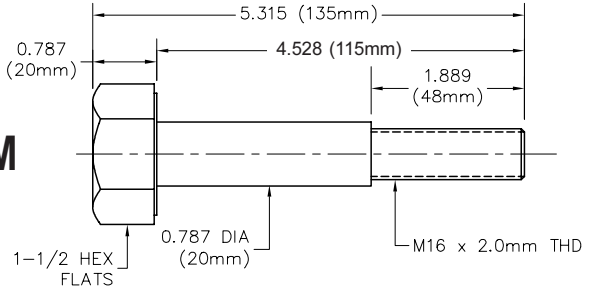

HEAVY DUTY HEX HEAD BOLTS

OVERSIZE HEX HEAD - **METRIC SIZES**

M16 X 2.0MM

M16 X 2.0MM

PART NO. M1658S

1 - 8 pcs	\$10.50 ea.
9 - 23	\$10.00 ea.
24 & over	\$9.50 ea.

1 - 8 pcs	\$10.50 ea.
9 - 23	\$10.00 ea.
24 & over	\$9.50 ea.

M16 X 2.0MM

M16 X 2.0MM

PART NO. M1658L

1 - 8 pcs	\$11.25 ea.
9 - 23	\$10.75 ea.
24 & over	\$10.00 ea.

1 - 8 pcs	\$11.25 ea.
9 - 23	\$10.75 ea.
24 & over	\$10.00 ea.

M20 X 2.5MM

M20 X 2.5MM

PART NO. M2034S

1 - 8 pcs	\$10.60 ea.
9 - 23	\$10.10 ea.
24 & over	\$9.50 ea.

1 - 8 pcs	\$11.75 ea.
9 - 23	\$11.25 ea.
24 & over	\$10.75 ea.

M24 X 3MM

M24 X 3MM

PART NO. M2410S

1 - 8 pcs	\$11.50 ea.
9 - 23	\$10.90 ea.
24 & over	\$10.35 ea.