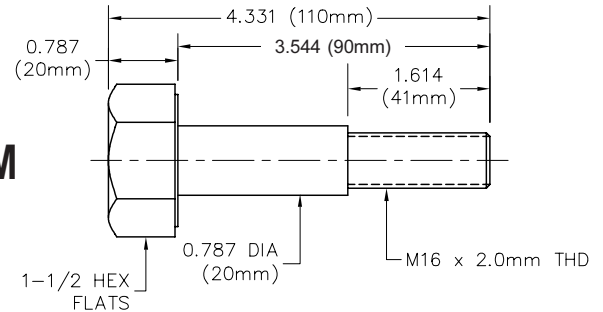

HEAVY DUTY HEX HEAD BOLTS

OVERSIZE HEX HEAD - **METRIC SIZES**

M16 X 2.0MM

M16 X 2.0MM

PART NO. M1658S

1 - 8 pcs	\$10.50 ea.
9 - 23	\$10.00 ea.
24 & over	\$9.50 ea.

1 - 8 pcs	\$10.50 ea.
9 - 23	\$10.00 ea.
24 & over	\$9.50 ea.

M16 X 2.0MM

M16 X 2.0MM

PART NO. M1658L

1 - 8 pcs	\$11.25 ea.
9 - 23	\$10.75 ea.
24 & over	\$10.00 ea.

1 - 8 pcs	\$11.25 ea.
9 - 23	\$10.75 ea.
24 & over	\$10.00 ea.

M20 X 2.5MM

M20 X 2.5MM

PART NO. M2034S

1 - 8 pcs	\$10.60 ea.
9 - 23	\$10.10 ea.
24 & over	\$9.50 ea.

1 - 8 pcs	\$11.75 ea.
9 - 23	\$11.25 ea.
24 & over	\$10.75 ea.

M24 X 3MM

M24 X 3MM

PART NO. M2410S

1 - 8 pcs	\$11.50 ea.
9 - 23	\$10.90 ea.
24 & over	\$10.35 ea.