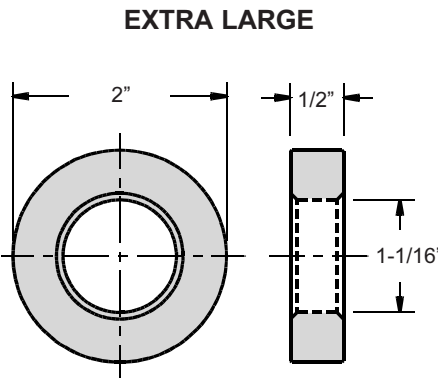

MODEL W-5

1-8 PCS	.....	$3.60
9-23 PCS	.....	$3.45
24-99 PCS	.....	$3.30
100+ PCS	.....	$3.15