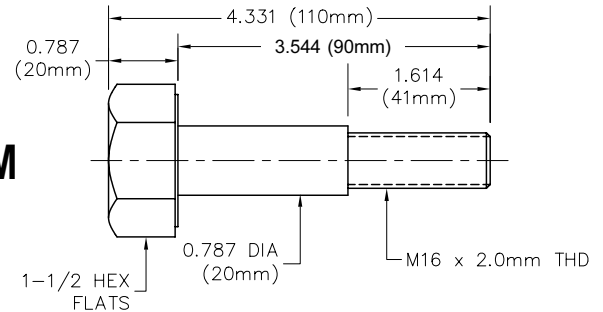

HEAVY DUTY HEX HEAD BOLTS

OVERSIZE HEX HEAD - METRIC SIZES

M16 X 2.0MM

M16 X 2.0MM

PART NO. M1658S

1 - 8 pcs	\$10.50 ea.
9 - 23	\$10.00 ea.
24 & over	\$9.50 ea.

1 - 8 pcs	\$10.50 ea.
9 - 23	\$10.00 ea.
24 & over	\$9.50 ea.

M16 X 2.0MM

PART NO. M1658L

1 - 8 pcs	\$11.25 ea.
9 - 23	\$10.75 ea.
24 & over	\$10.00 ea.

**PART NO. M1634L**

1 - 8 pcs	\$11.25 ea.
9 - 23	\$10.75 ea.
24 & over	\$10.00 ea.

M20 X 2.5MM

PART NO. M2034S

1 - 8 pcs	\$10.60 ea.
9 - 23	\$10.10 ea.
24 & over	\$9.50 ea.

**PART NO. M2034L**

1 - 8 pcs	\$11.75 ea.
9 - 23	\$11.25 ea.
24 & over	\$10.75 ea.

M24 X 3MM

PART NO. M2410S

1 - 8 pcs	\$11.50 ea.
9 - 23	\$10.90 ea.
24 & over	\$10.35 ea.

**PART NO. M2410L**

1 - 8 pcs	\$13.00 ea.
9 - 23	\$12.35 ea.
24 & over	\$11.70 ea.