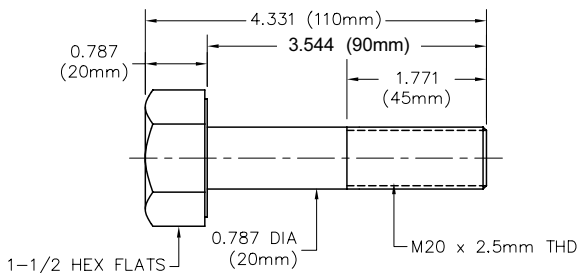

HEAVY DUTY HEX HEAD BOLTS

OVERSIZE HEX HEAD - METRIC SIZES

M16 X 2.0MM

M16 X 2.0MM

PART NO. M1658S

1 - 8 pcs	\$10.50 ea.
9 - 23	\$10.00 ea.
24 & over	\$9.50 ea.

1 - 8 pcs	\$10.50 ea.
9 - 23	\$10.00 ea.
24 & over	\$9.50 ea.

M16 X 2.0MM

PART NO. M1658L

1 - 8 pcs	\$11.25 ea.
9 - 23	\$10.75 ea.
24 & over	\$10.00 ea.

**PART NO. M1634L**

1 - 8 pcs	\$11.25 ea.
9 - 23	\$10.75 ea.
24 & over	\$10.00 ea.

M20 X 2.5MM

PART NO. M2034S

1 - 8 pcs	\$10.60 ea.
9 - 23	\$10.10 ea.
24 & over	\$9.50 ea.

**PART NO. M2034L**

1 - 8 pcs	\$11.75 ea.
9 - 23	\$11.25 ea.
24 & over	\$10.75 ea.

M24 X 3MM

PART NO. M2410S

1 - 8 pcs	\$11.50 ea.
9 - 23	\$10.90 ea.
24 & over	\$10.35 ea.

**PART NO. M2410L**

1 - 8 pcs	\$13.00 ea.
9 - 23	\$12.35 ea.
24 & over	\$11.70 ea.