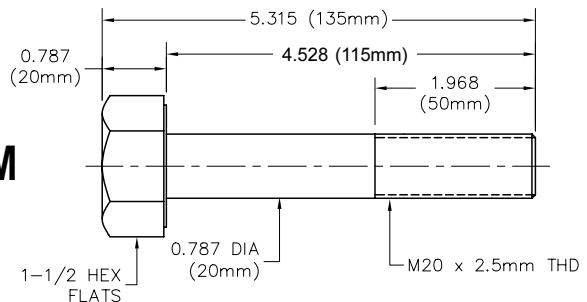

HEAVY DUTY HEX HEAD BOLTS

OVERSIZE HEX HEAD - METRIC SIZES

M16 X 2.0MM

M16 X 2.0MM

PART NO. M1658S

1 - 8 pcs	\$10.50 ea.
9 - 23	\$10.00 ea.
24 & over	\$9.50 ea.

1 - 8 pcs	\$10.50 ea.
9 - 23	\$10.00 ea.
24 & over	\$9.50 ea.

M16 X 2.0MM

PART NO. M1658L

1 - 8 pcs	\$11.25 ea.
9 - 23	\$10.75 ea.
24 & over	\$10.00 ea.

**PART NO. M1634L**

1 - 8 pcs	\$11.25 ea.
9 - 23	\$10.75 ea.
24 & over	\$10.00 ea.

M20 X 2.5MM

PART NO. M2034S

1 - 8 pcs	\$10.60 ea.
9 - 23	\$10.10 ea.
24 & over	\$9.50 ea.

**PART NO. M2034L**

1 - 8 pcs	\$11.75 ea.
9 - 23	\$11.25 ea.
24 & over	\$10.75 ea.

M24 X 3MM

PART NO. M2410S

1 - 8 pcs	\$11.50 ea.
9 - 23	\$10.90 ea.
24 & over	\$10.35 ea.

**PART NO. M2410L**

1 - 8 pcs	\$13.00 ea.
9 - 23	\$12.35 ea.
24 & over	\$11.70 ea.