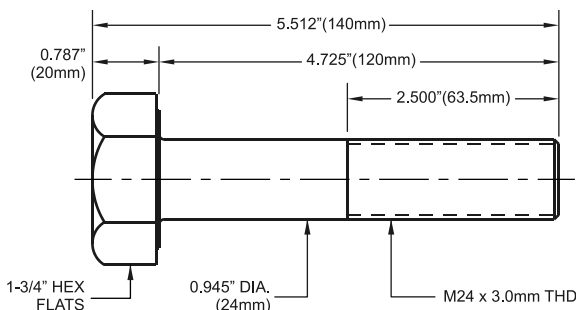

HEAVY DUTY HEX HEAD BOLTS

OVERSIZE HEX HEAD - METRIC SIZES

M16 X 2.0MM

M16 X 2.0MM

PART NO. M1658S

1 - 8 pcs	\$10.50 ea.
9 - 23	\$10.00 ea.
24 & over	\$9.50 ea.

1 - 8 pcs	\$10.50 ea.
9 - 23	\$10.00 ea.
24 & over	\$9.50 ea.

M16 X 2.0MM

PART NO. M1658L

1 - 8 pcs	\$11.25 ea.
9 - 23	\$10.75 ea.
24 & over	\$10.00 ea.

**PART NO. M1634L**

1 - 8 pcs	\$11.25 ea.
9 - 23	\$10.75 ea.
24 & over	\$10.00 ea.

M20 X 2.5MM

PART NO. M2034S

1 - 8 pcs	\$10.60 ea.
9 - 23	\$10.10 ea.
24 & over	\$9.50 ea.

**PART NO. M2034L**

1 - 8 pcs	\$11.75 ea.
9 - 23	\$11.25 ea.
24 & over	\$10.75 ea.

M24 X 3MM

PART NO. M2410S

1 - 8 pcs	\$11.50 ea.
9 - 23	\$10.90 ea.
24 & over	\$10.35 ea.

**PART NO. M2410L**

1 - 8 pcs	\$13.00 ea.
9 - 23	\$12.35 ea.
24 & over	\$11.70 ea.