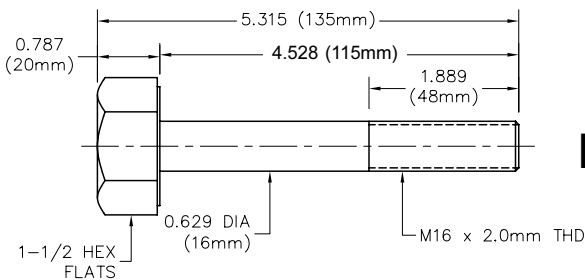

HEAVY DUTY HEX HEAD BOLTS

OVERSIZE HEX HEAD - METRIC SIZES

M16 X 2.0MM

M16 X 2.0MM

PART NO. M1658S

1 - 8 pcs	\$10.50 ea.
9 - 23	\$10.00 ea.
24 & over	\$9.50 ea.

1 - 8 pcs	\$10.50 ea.
9 - 23	\$10.00 ea.
24 & over	\$9.50 ea.

M16 X 2.0MM

PART NO. M1658L

1 - 8 pcs	\$11.25 ea.
9 - 23	\$10.75 ea.
24 & over	\$10.00 ea.

**PART NO. M1634L**

1 - 8 pcs	\$11.25 ea.
9 - 23	\$10.75 ea.
24 & over	\$10.00 ea.

M20 X 2.5MM

PART NO. M2034S

1 - 8 pcs	\$10.60 ea.
9 - 23	\$10.10 ea.
24 & over	\$9.50 ea.

**PART NO. M2034L**

1 - 8 pcs	\$11.75 ea.
9 - 23	\$11.25 ea.
24 & over	\$10.75 ea.

M24 X 3MM

PART NO. M2410S

1 - 8 pcs	\$11.50 ea.
9 - 23	\$10.90 ea.
24 & over	\$10.35 ea.

**PART NO. M2410L**

1 - 8 pcs	\$13.00 ea.
9 - 23	\$12.35 ea.
24 & over	\$11.70 ea.