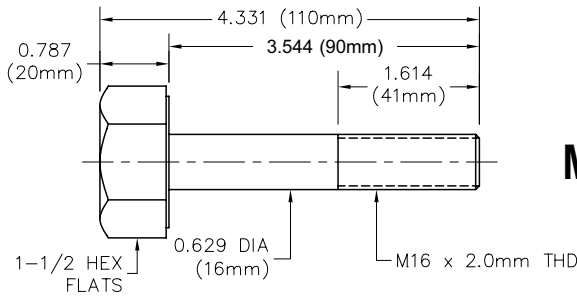

HEAVY DUTY HEX HEAD BOLTS

OVERSIZE HEX HEAD - METRIC SIZES

M16 X 2.0MM

M16 X 2.0MM

PART NO. M1658S

1 - 8 pcs	\$10.50 ea.
9 - 23	\$10.00 ea.
24 & over	\$9.50 ea.

1 - 8 pcs	\$10.50 ea.
9 - 23	\$10.00 ea.
24 & over	\$9.50 ea.

M16 X 2.0MM

PART NO. M1658L

1 - 8 pcs	\$11.25 ea.
9 - 23	\$10.75 ea.
24 & over	\$10.00 ea.

**PART NO. M1634L**

1 - 8 pcs	\$11.25 ea.
9 - 23	\$10.75 ea.
24 & over	\$10.00 ea.

M20 X 2.5MM

PART NO. M2034S

1 - 8 pcs	\$10.60 ea.
9 - 23	\$10.10 ea.
24 & over	\$9.50 ea.

**PART NO. M2034L**

1 - 8 pcs	\$11.75 ea.
9 - 23	\$11.25 ea.
24 & over	\$10.75 ea.

M24 X 3MM

PART NO. M2410S

1 - 8 pcs	\$11.50 ea.
9 - 23	\$10.90 ea.
24 & over	\$10.35 ea.

**PART NO. M2410L**

1 - 8 pcs	\$13.00 ea.
9 - 23	\$12.35 ea.
24 & over	\$11.70 ea.