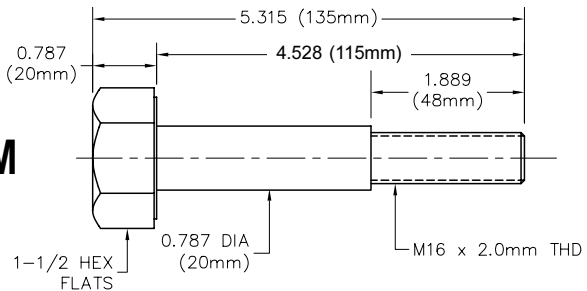

HEAVY DUTY HEX HEAD BOLTS

OVERSIZE HEX HEAD - METRIC SIZES

M16 X 2.0MM

M16 X 2.0MM

PART NO. M1658S

1 - 8 pcs	\$10.50 ea.
9 - 23	\$10.00 ea.
24 & over	\$9.50 ea.

1 - 8 pcs	\$10.50 ea.
9 - 23	\$10.00 ea.
24 & over	\$9.50 ea.

M16 X 2.0MM

PART NO. M1658L

1 - 8 pcs	\$11.25 ea.
9 - 23	\$10.75 ea.
24 & over	\$10.00 ea.

**PART NO. M1634L**

1 - 8 pcs	\$11.25 ea.
9 - 23	\$10.75 ea.
24 & over	\$10.00 ea.

M20 X 2.5MM

PART NO. M2034S

1 - 8 pcs	\$10.60 ea.
9 - 23	\$10.10 ea.
24 & over	\$9.50 ea.

**PART NO. M2034L**

1 - 8 pcs	\$11.75 ea.
9 - 23	\$11.25 ea.
24 & over	\$10.75 ea.

M24 X 3MM

PART NO. M2410S

1 - 8 pcs	\$11.50 ea.
9 - 23	\$10.90 ea.
24 & over	\$10.35 ea.

**PART NO. M2410L**

1 - 8 pcs	\$13.00 ea.
9 - 23	\$12.35 ea.
24 & over	\$11.70 ea.