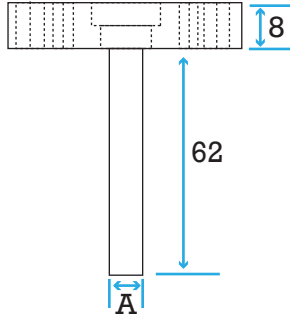

## QWB Nipper Mounting Brackets for QW Mini Slide Nippers

Part#	A	Wt.	Mounting Nipper Body	Price
QWB-102035-10	10	34g	QW-10	\$31.19
QWB-102035-20	20	47g	QW-20/QW-20R QW-35/35R	\$31.85

## NYB Nipper Mounting Brackets for NY Slide Nippers

Part#	A	B	C	D	E	F	G	H	I	Wt.	Nipper Body	Price
NYB-510-10	32	40	30	20	15	25	4.5	4.5	10	33g	NY10	\$35.03
NYB-510-20	32	40	30	20	15	25	4.5	4.5	20	47g	NY10	\$35.38
NYB-1525-10	40	50	40	30	30	35	5.5	4.2	10	33g	NY15	\$35.03
NYB-1525-20	40	50	40	30	30	35	5.5	4.2	20	47g	NY15	\$35.38