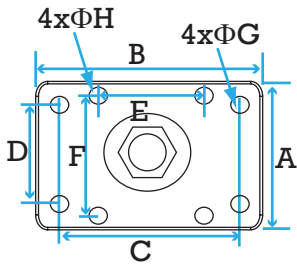

## QWB Nipper Mounting Brackets for QW Mini Slide Nippers

Part#	A	Wt.	Mounting Nipper Body	Price
QWB-102035-10	10	34g	QW-10	\$31.19
QWB-102035-20	20	47g	QW-20/QW-20R QW-35/35R	\$31.85

## NYB Nipper Mounting Brackets for NY Slide Nippers

Part#	A	B	C	D	E	F	G	H	I	Wt.	Nipper Body	Price
NYB-510-10	32	40	30	20	15	25	4.5	4.5	10	33g	NY10	\$35.03
NYB-510-20	32	40	30	20	15	25	4.5	4.5	20	47g	NY10	\$35.38
NYB-1525-10	40	50	40	30	30	35	5.5	4.2	10	33g	NY15	\$35.03
NYB-1525-20	40	50	40	30	30	35	5.5	4.2	20	47g	NY15	\$35.38