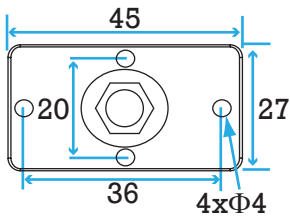

## QWB Nipper Mounting Brackets for QW Mini Slide Nippers

Part#	A	Wt.	Mounting Nipper Body	Price
QWB-102035-10	10	34g	QW-10	\$31.19
QWB-102035-20	20	47g	QW-20/QW-20R QW-35/35R	\$31.85

## NYB Nipper Mounting Brackets for NY Slide Nippers

Part#	A	B	C	D	E	F	G	H	I	Wt.	Nipper Body	Price
NYB-510-10	32	40	30	20	15	25	4.5	4.5	10	33g	NY10	\$35.03
NYB-510-20	32	40	30	20	15	25	4.5	4.5	20	47g	NY10	\$35.38
NYB-1525-10	40	50	40	30	30	35	5.5	4.2	10	33g	NY15	\$35.03
NYB-1525-20	40	50	40	30	30	35	5.5	4.2	20	47g	NY15	\$35.38