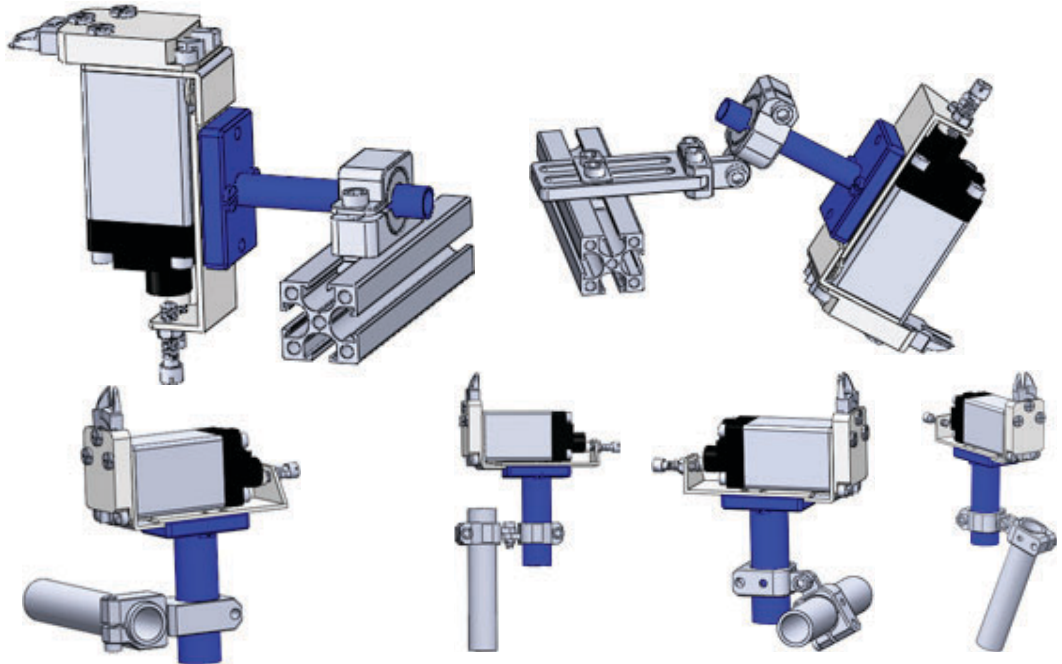

# Nipper Mounting Brackets

## QWB Nipper Mounting Brackets for QW Mini Slide Nippers

Part#	A	Wt.	Mounting Nipper Body	Price
QWB-102035-10	10	34g	QW-10	\$31.19
QWB-102035-20	20	47g	QW-20/QW-20R QW-35/35R	\$31.85

## NYB Nipper Mounting Brackets for NY Slide Nippers

Part#	A	B	C	D	E	F	G	H	I	Wt.	Nipper Body	Price
NYB-510-10	32	40	30	20	15	25	4.5	4.5	10	33g	NY10	\$35.03
NYB-510-20	32	40	30	20	15	25	4.5	4.5	20	47g	NY10	\$35.38
NYB-1525-10	40	50	40	30	30	35	5.5	4.2	10	33g	NY15	\$35.03
NYB-1525-20	40	50	40	30	30	35	5.5	4.2	20	47g	NY15	\$35.38