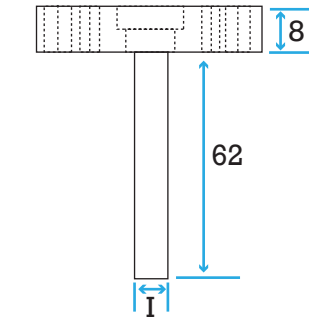

## QWB Nipper Mounting Brackets for QW Mini Slide Nippers

Part#	A	Wt.	Mounting Nipper Body	Price
QWB-102035-10	10	34g	QW-10	\$31.19
QWB-102035-20	20	47g	QW-20/QW-20R QW-35/35R	\$31.85

## NYB Nipper Mounting Brackets for NY Slide Nippers

Part#	A	B	C	D	E	F	G	H	I	Wt.	Nipper Body	Price
NYB-510-10	32	40	30	20	15	25	4.5	4.5	10	33g	NY10	\$35.03
NYB-510-20	32	40	30	20	15	25	4.5	4.5	20	47g	NY10	\$35.38
NYB-1525-10	40	50	40	30	30	35	5.5	4.2	10	33g	NY15	\$35.03
NYB-1525-20	40	50	40	30	30	35	5.5	4.2	20	47g	NY15	\$35.38