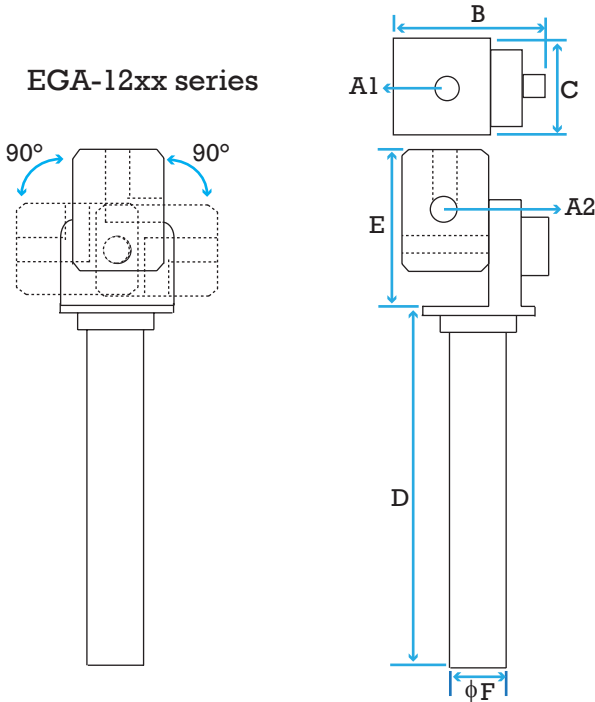

EGA-12xx series