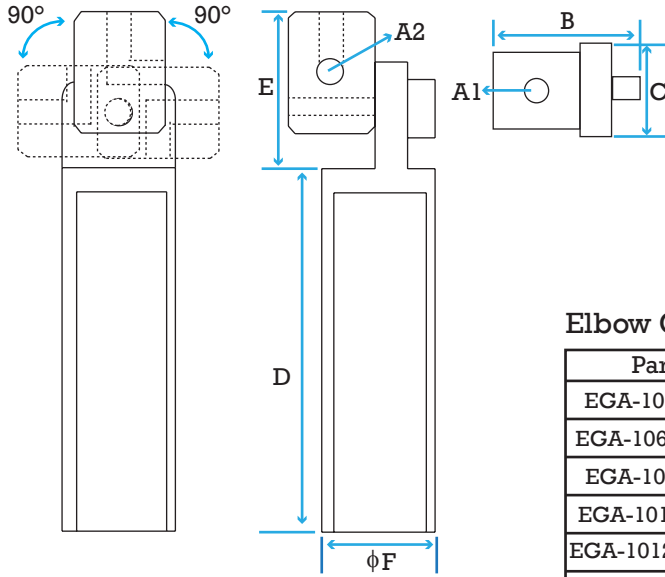

Elbow Gripper Arms

As follow connectors can mount M5, PT1/8 of FM/FP, BM/BP, BG, B2M/B2P series cup-adpater, adapter, push-in air fitting, barbed fitting

Elbow Gripper Arms

Part#	A1	A2	B	C	D	E	F	Wt.	Price
EGA-1060-3M5	M5	M5	29	20	35	27	10	19g	\$18.68
EGA-1060-M5G8	M5	PT1/8	29	20	35	27	10	25g	\$20.19
EGA-1060-2G8	PT1/8	PT1/8	29	20	35	27	10	23g	\$21.67
EGA-10120-3M5	M5	M5	29	20	82	27	10	19g	\$19.67
EGA-10120-M5G8	M5	PT1/8	29	20	82	27	10	24g	\$21.16
EGA-10120-2G8	PT1/8	PT1/8	29	20	82	27	10	30g	\$22.66
EGA-1275-3M5	M5	M5	29	20	71	33	12	41g	\$25.65
EGA-1275-M5G8	M5	PT1/8	29	20	71	33	12	64g	\$25.65
EGA-1275-2G8	PT1/8	PT1/8	29	20	71	33	12	40g	\$26.24
EGA-1285-3M5	M5	M5	29	20	81	33	12	63g	\$26.06
EGA-1285-M5G8	M5	PT1/8	29	20	81	33	12	46g	\$26.06
EGA-1285-2G8	PT1/8	PT1/8	29	20	81	33	12	69g	\$26.63
EGA-1295-3M5	M5	M5	29	20	91	33	12	41g	\$26.26
EGA-1295-M5G8	M5	PT1/8	29	20	91	33	12	40g	\$26.26
EGA-1295-2G8	PT1/8	PT1/8	29	20	91	33	12	46g	\$26.82
EGA-12105-3M5	M5	M5	29	20	101	33	12	43g	\$26.45
EGA-12105-M5G8	M5	PT1/8	29	20	101	33	12	42g	\$26.45
EGA-12105-2G8	PT1/8	PT1/8	29	20	101	33	12	49g	\$27.03
EGA-20100-3M5	M5	M5	31	20	60	31	20	46g	\$24.73
EGA-20100-M5G8	M5	PT1/8	31	20	60	31	20	51g	\$26.11
EGA-20100-2G8	PT1/8	PT1/8	31	20	60	31	20	48g	\$27.55
EGA-20190-3M5	M5	M5	31	20	135	31	20	45g	\$25.65
EGA-20190-M5G8	M5	PT1/8	31	20	135	31	20	49g	\$27.14
EGA-20190-2G8	PT1/8	PT1/8	31	20	135	31	20	54g	\$28.61