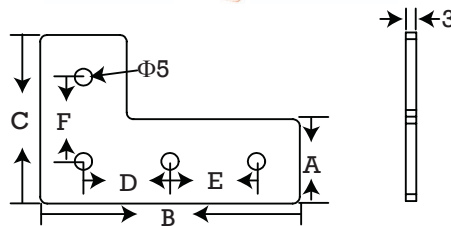

Part#	A	B	C	D	E	F	G	Wt.	Price
FTC5075	25	50	75	25		25		56g	\$9.55
FTC10075	25	100	75	25	25	25	25	84g	\$14.15
FTC100120	40	100	120	40	40		40	250g	\$12.38

FTC5075

FTC10075

FTC100120

Flat L Connector

Part#	A	B	C	D	E	F	Wt.	Price
FLC5050	25	50	50	25		25	40g	\$7.96
FLC5075	25	75	50	25	25	25	55g	\$9.38
FLC80120	40	120	80	40	40	40	195g	\$11.15