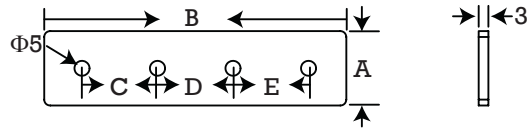

FLAT FRAME CONNECTORS

Flat Straight Connector

Part#	A	B	C	D	E	Wt.	Price
FSC2550	25	50	25	25		27g	\$6.19
FSC25100	25	100	25	25	25	55g	\$8.32
FSC40160	40	160	40	40	40	210g	\$11.50

FSC2550

FSC25100

FSC40160

Flat T Connector

Part#	A	B	C	D	E	F	G	Wt.	Price
FTC5075	25	50	75	25		25		56g	\$9.55
FTC10075	25	100	75	25	25	25	25	84g	\$14.15
FTC100120	40	100	120	40	40		40	250g	\$12.38

FTC5075

FTC10075

FTC100120

Flat L Connector

Part#	A	B	C	D	E	F	Wt.	Price
FLC5050	25	50	50	25		25	40g	\$7.96
FLC5075	25	75	50	25	25	25	55g	\$9.38
FLC80120	40	120	80	40	40	40	195g	\$11.15