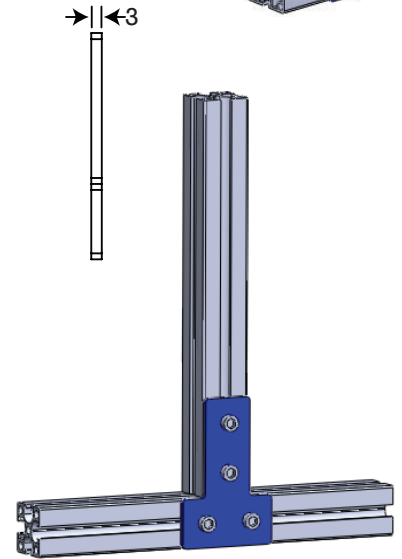

FLAT FRAME CONNECTORS

Flat Straight Connector

Part#	A	B	C	D	E	Wt.	Price
FSC2550	25	50	25	25		27g	\$6.19
FSC25100	25	100	25	25	25	55g	\$8.32
FSC40160	40	160	40	40	40	210g	\$11.50

FSC2550

FSC25100

FSC40160

Flat T Connector

Part#	A	B	C	D	E	F	G	Wt.	Price
FTC5075	25	50	75	25		25		56g	\$9.55
FTC10075	25	100	75	25	25	25	25	84g	\$14.15
FTC100120	40	100	120	40	40		40	250g	\$12.38

FTC5075

FTC10075

FTC100120

Flat L Connector

Part#	A	B	C	D	E	F	Wt.	Price
FLC5050	25	50	50	25		25	40g	\$7.96
FLC5075	25	75	50	25	25	25	55g	\$9.38
FLC80120	40	120	80	40	40	40	195g	\$11.15