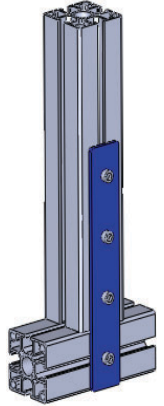

FLAT FRAME CONNECTORS

Flat Straight Connector

Part#	A	B	C	D	E	Wt.	Price
FSC2550	25	50	25	25		27g	\$6.19
FSC25100	25	100	25	25	25	55g	\$8.32
FSC40160	40	160	40	40	40	210g	\$11.50

FSC2550

FSC25100

FSC40160

Flat T Connector

Part#	A	B	C	D	E	F	G	Wt.	Price
FTC5075	25	50	75	25		25		56g	\$9.55
FTC10075	25	100	75	25	25	25	25	84g	\$14.15
FTC100120	40	100	120	40	40		40	250g	\$12.38

FTC5075

FTC10075

FTC100120

Flat L Connector

Part#	A	B	C	D	E	F	Wt.	Price
FLC5050	25	50	50	25		25	40g	\$7.96
FLC5075	25	75	50	25	25	25	55g	\$9.38
FLC80120	40	120	80	40	40	40	195g	\$11.15