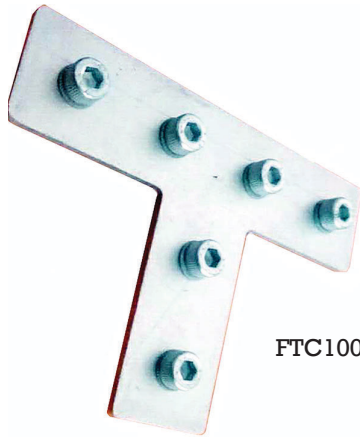

FLAT FRAME CONNECTORS

Flat Straight Connector

Part#	A	B	C	D	E	Wt.	Price
FSC2550	25	50	25	25		27g	\$6.19
FSC25100	25	100	25	25	25	55g	\$8.32
FSC40160	40	160	40	40	40	210g	\$11.50

FSC2550

FSC25100

FSC40160

Flat T Connector

Part#	A	B	C	D	E	F	G	Wt.	Price
FTC5075	25	50	75	25		25		56g	\$9.55
FTC10075	25	100	75	25	25	25	25	84g	\$14.15
FTC100120	40	100	120	40	40		40	250g	\$12.38

FTC5075

FTC10075

FTC100120

Flat L Connector

Part#	A	B	C	D	E	F	Wt.	Price
FLC5050	25	50	50	25		25	40g	\$7.96
FLC5075	25	75	50	25	25	25	55g	\$9.38
FLC80120	40	120	80	40	40	40	195g	\$11.15