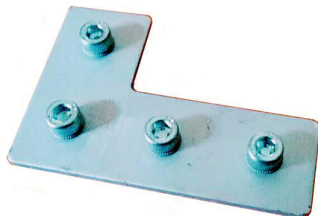

FLC5075

PLASTIC PROCESS EQUIPMENT, INC.

www.ppe.com • e-mail: sales@ppe.com

PPE WEST 6385 Montessouri Street, Las Vegas, Nevada 89113
702-433-6385 • 800-258-8877 • Fax: 702-433-6388

PPE SOUTH 11218 Challenger Avenue, Odessa, Florida 33556
727-834-8888 • 800-282-6783 • Fax: 727-834-8873

8303 CORPORATE PARK DRIVE, MACEDONIA (Cleveland), OHIO 44056, USA

216-367-7000 • Toll Free: 800-321-0562 • Fax: 216-367-7022 • Order Fax: 800-223-8305

Toll Free: USA, Canada & Mexico
800-362-0706