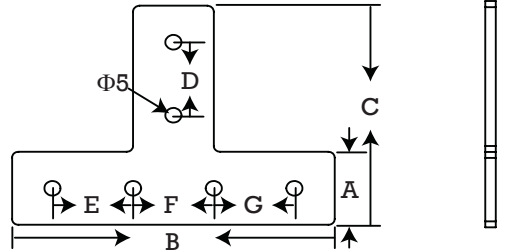

FLAT FRAME CONNECTORS

Flat Straight Connector

Part#	A	B	C	D	E	Wt.	Price
FSC2550	25	50	25	25		27g	\$6.19
FSC25100	25	100	25	25	25	55g	\$8.32
FSC40160	40	160	40	40	40	210g	\$11.50

FSC2550

FSC25100

FSC40160

Flat T Connector

Part#	A	B	C	D	E	F	G	Wt.	Price
FTC5075	25	50	75	25		25		56g	\$9.55
FTC10075	25	100	75	25	25	25	25	84g	\$14.15
FTC100120	40	100	120	40	40		40	250g	\$12.38

FTC5075

FTC10075

FTC100120

Flat L Connector

Part#	A	B	C	D	E	F	Wt.	Price
FLC5050	25	50	50	25		25	40g	\$7.96
FLC5075	25	75	50	25	25	25	55g	\$9.38
FLC80120	40	120	80	40	40	40	195g	\$11.15