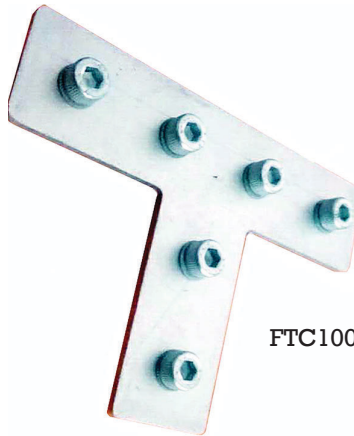

FLAT FRAME CONNECTORS

Flat Straight Connector

Part#	A	B	C	D	E	Wt.	Price
FSC2550	25	50	25	25		27g	\$6.19
FSC25100	25	100	25	25	25	55g	\$8.32
FSC40160	40	160	40	40	40	210g	\$11.50

FSC2550

FSC25100

FSC40160

Flat T Connector

Part#	A	B	C	D	E	F	G	Wt.	Price
FTC5075	25	50	75	25		25		56g	\$9.55
FTC10075	25	100	75	25	25	25	25	84g	\$14.15
FTC100120	40	100	120	40	40		40	250g	\$12.38

FTC5075

FTC10075

FTC100120

Flat L Connector

Part#	A	B	C	D	E	F	Wt.	Price
FLC5050	25	50	50	25		25	40g	\$7.96
FLC5075	25	75	50	25	25	25	55g	\$9.38
FLC80120	40	120	80	40	40	40	195g	\$11.15